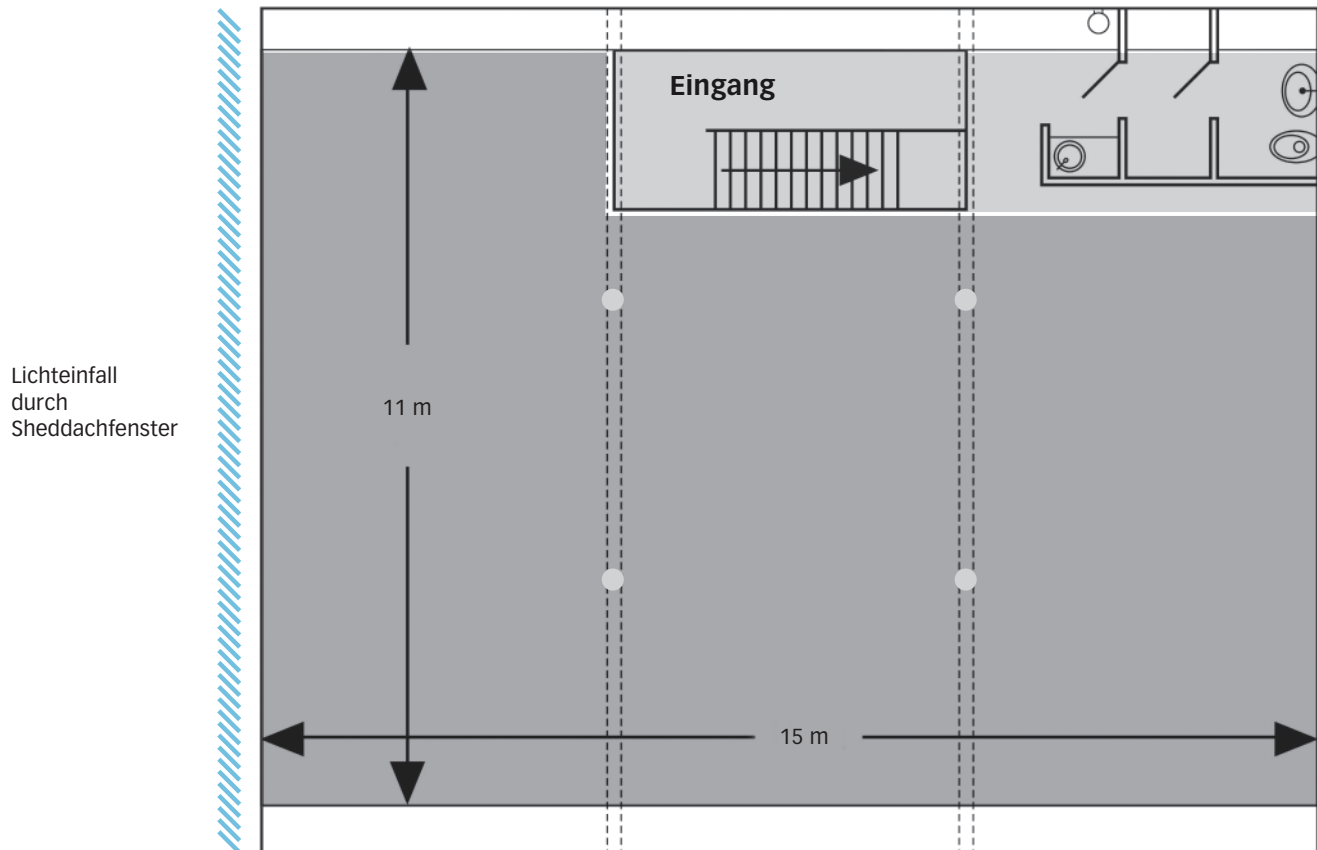

Güterhallen – Atelier Pest-Projekt

Ausstellungsraum

- bestuhlbare Fläche
- Sperrfläche
- Säule
- /// Lichteinfall