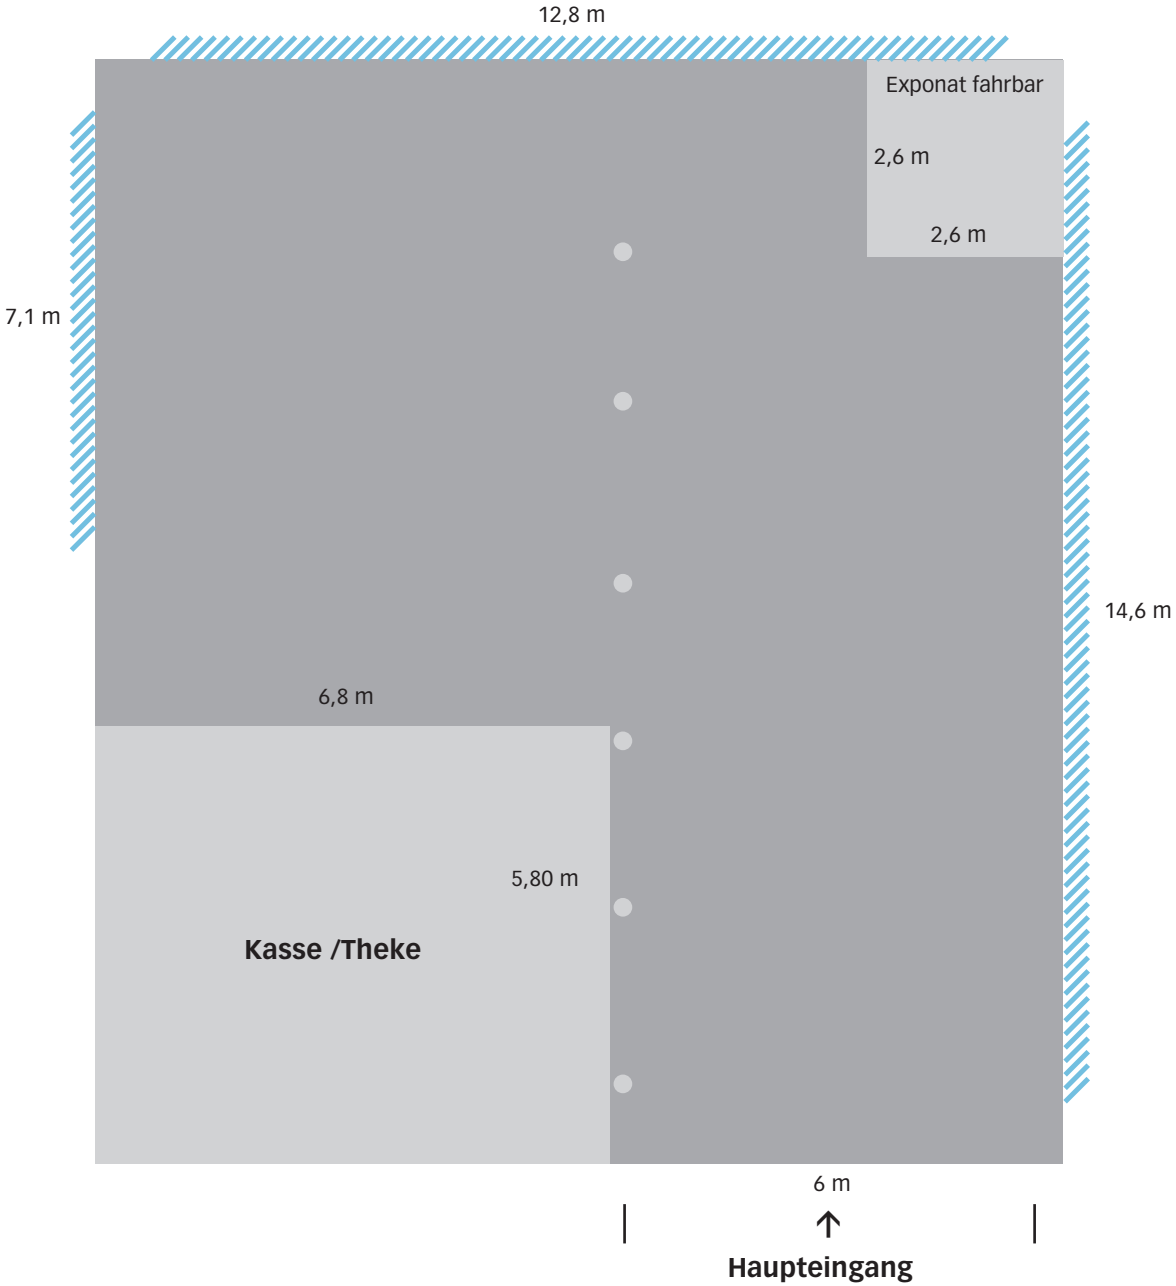

# Wülfing Museum

- bestuhlbare Fläche
- Sperrfläche
- Säule
- /// Lichteinfall