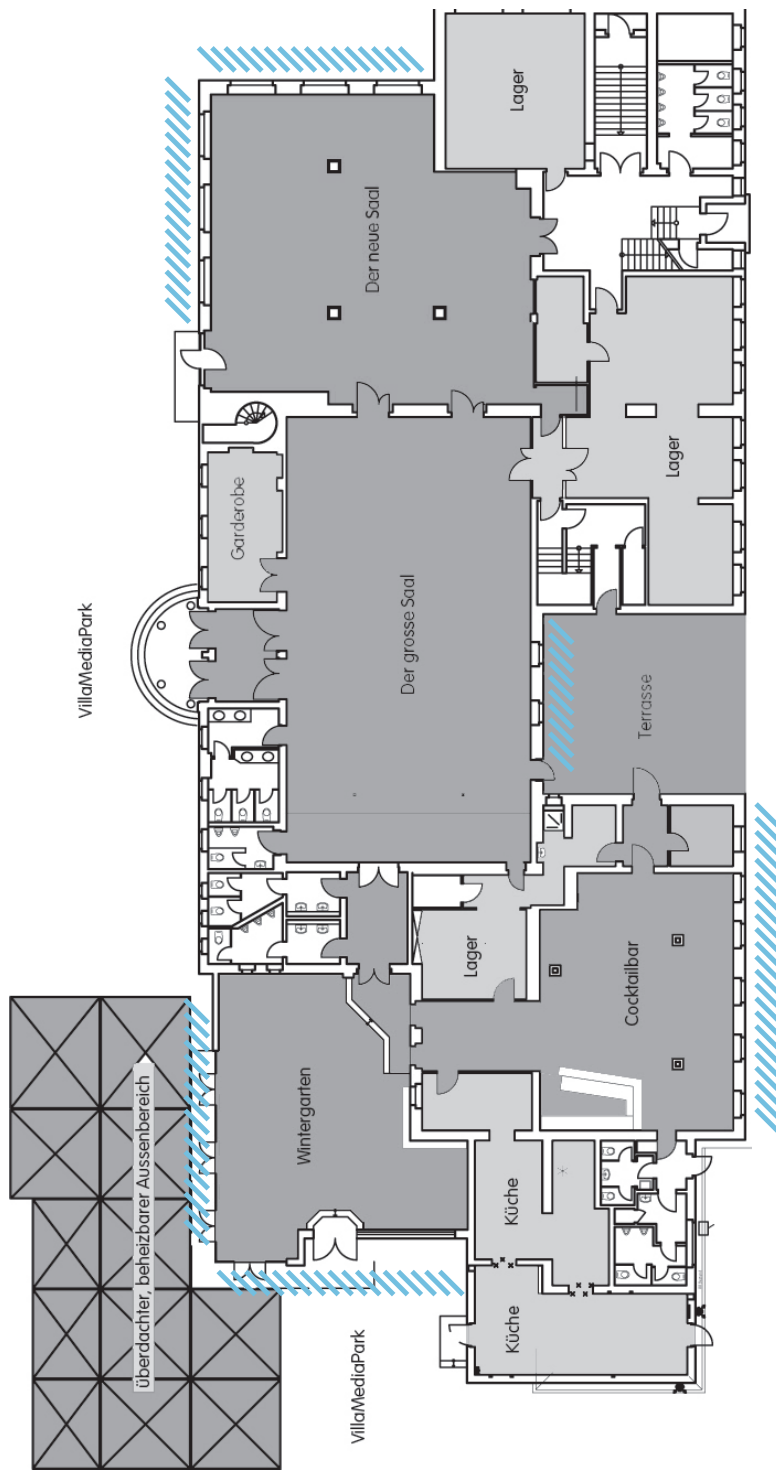

VillaMedia - Die Eventlocation

- bestuhlbare Fläche
- Sperrfläche
- /// Lichteinfall