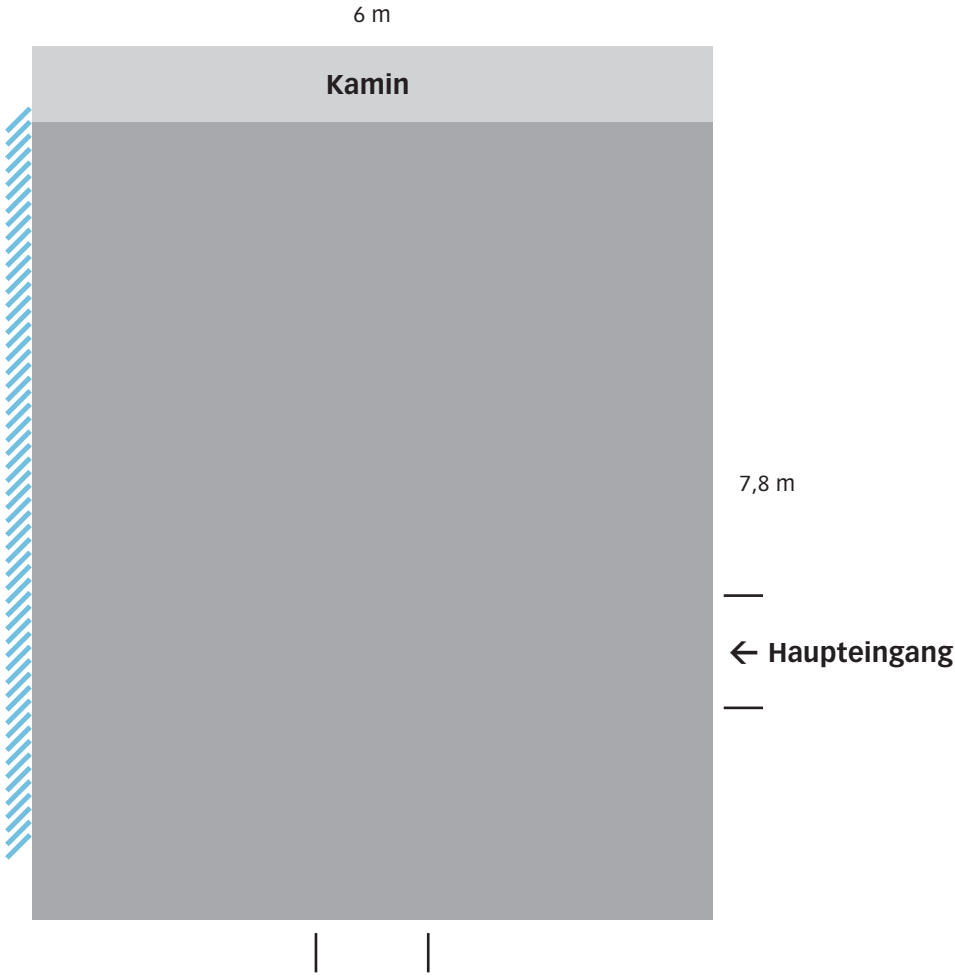

Tuchmuseum Lennep

- bestuhlbare Fläche
- Sperrfläche
- /// Lichteinfall