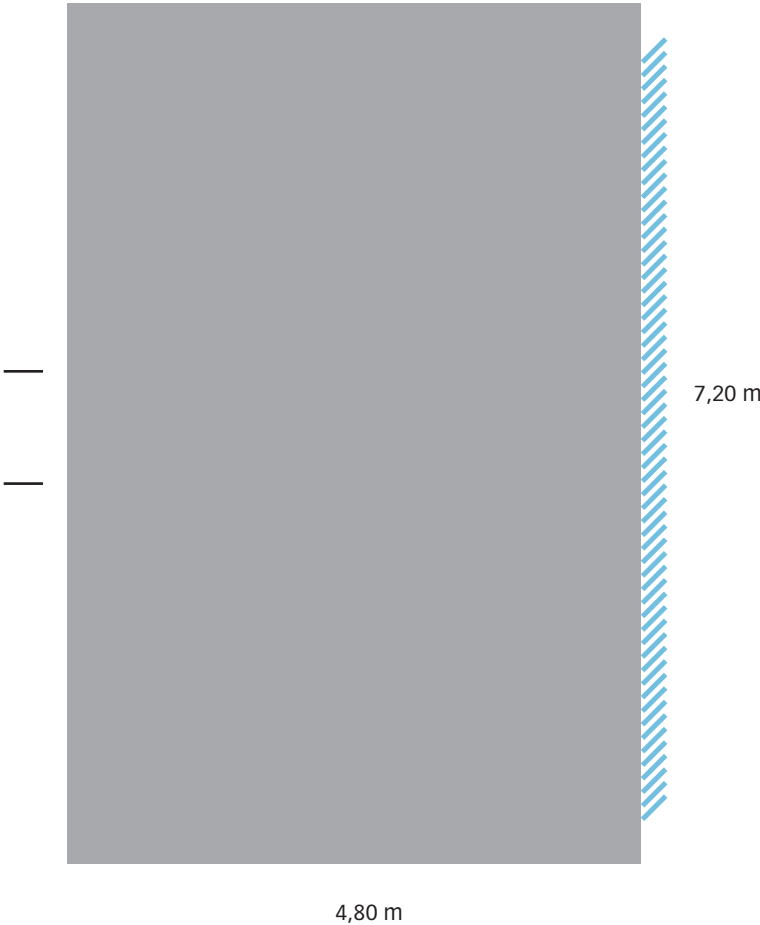

Schloss Lüntenbeck

Rittersaal

■ bestuhlbare Fläche

■ Sperrfläche

/// Lichteinfall

Schloss Lüntenbeck

Seminarraum

- bestuhlbare Fläche
- Sperrfläche
- /// Lichteinfall