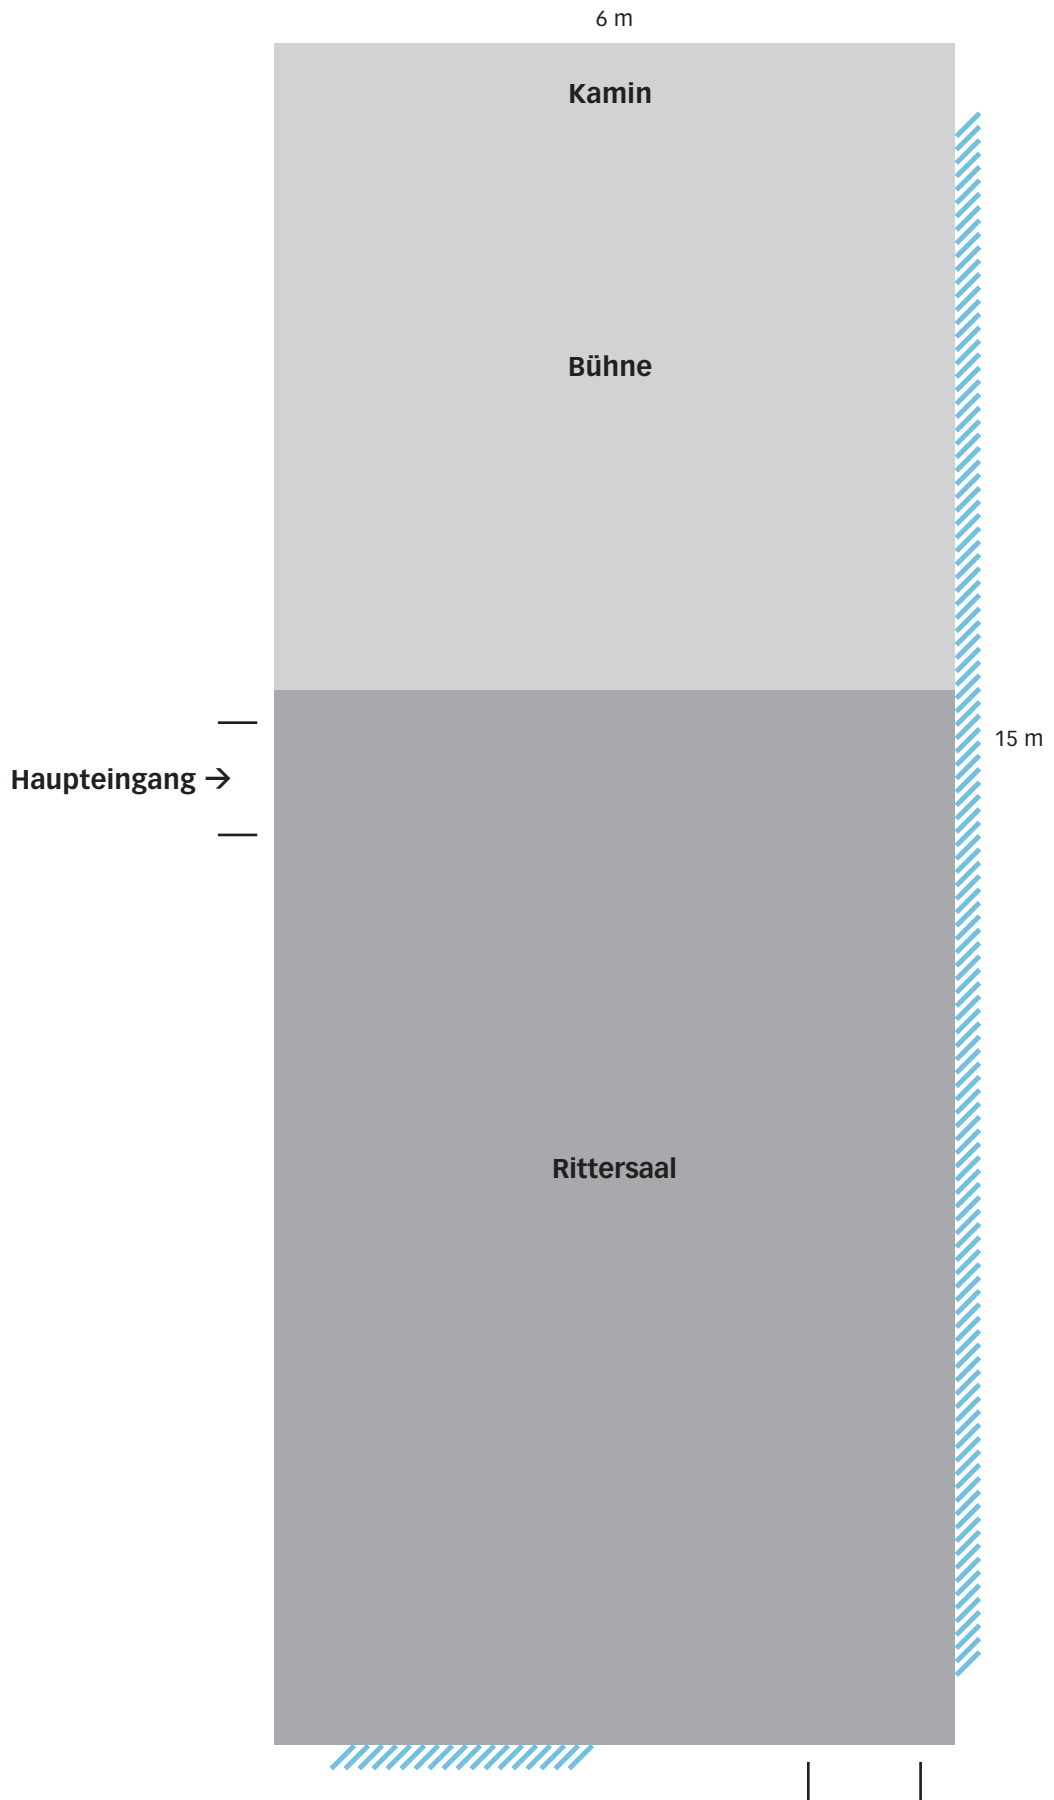

Schloss Lüntenbeck

Rittersaal

■ bestuhlbare Fläche

■ Sperrfläche

/// Lichteinfall

Schloss Lüntenbeck

Seminarraum

- bestuhlbare Fläche
- Sperrfläche
- /// Lichteinfall