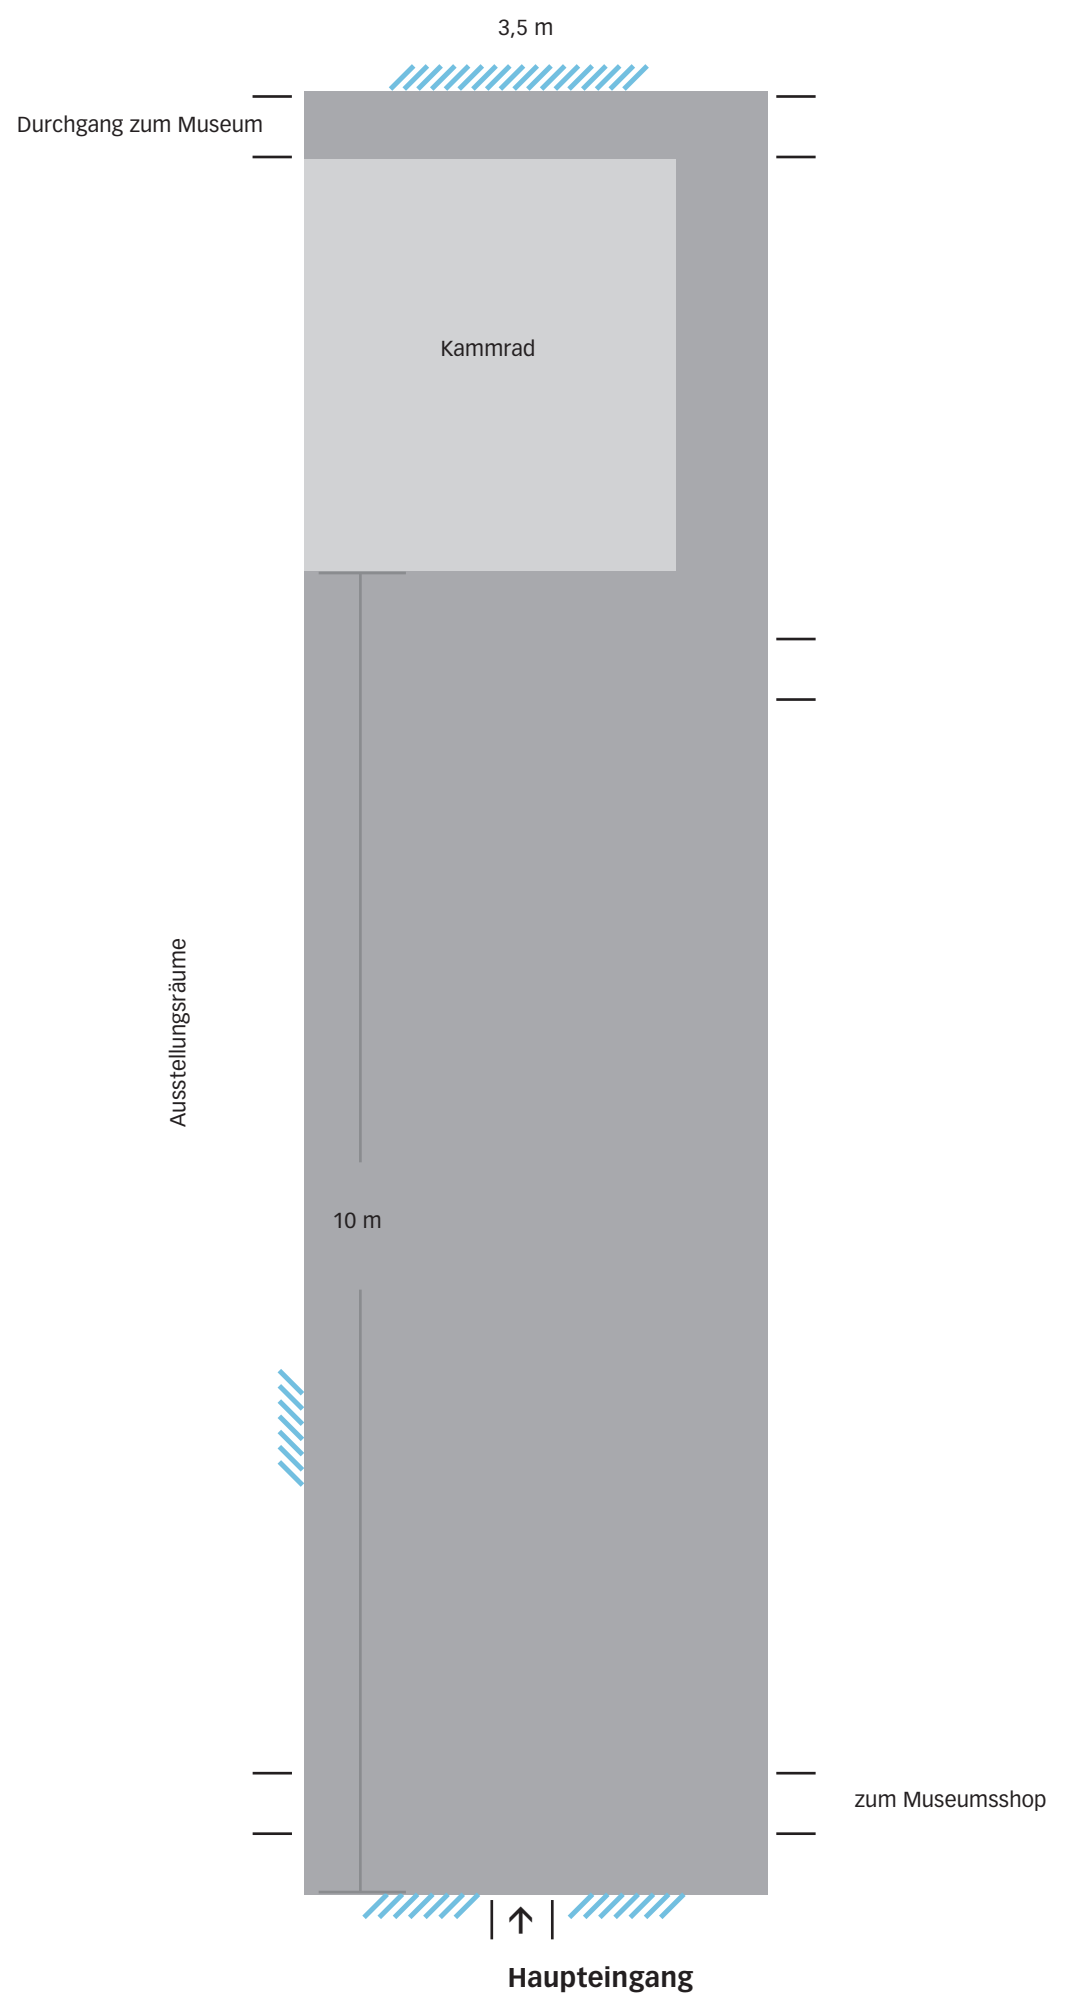

Schleifermuseum  
Balkhauser Kotten

- bestuhlbare Fläche
- Sperrfläche
- /// Lichteinfall