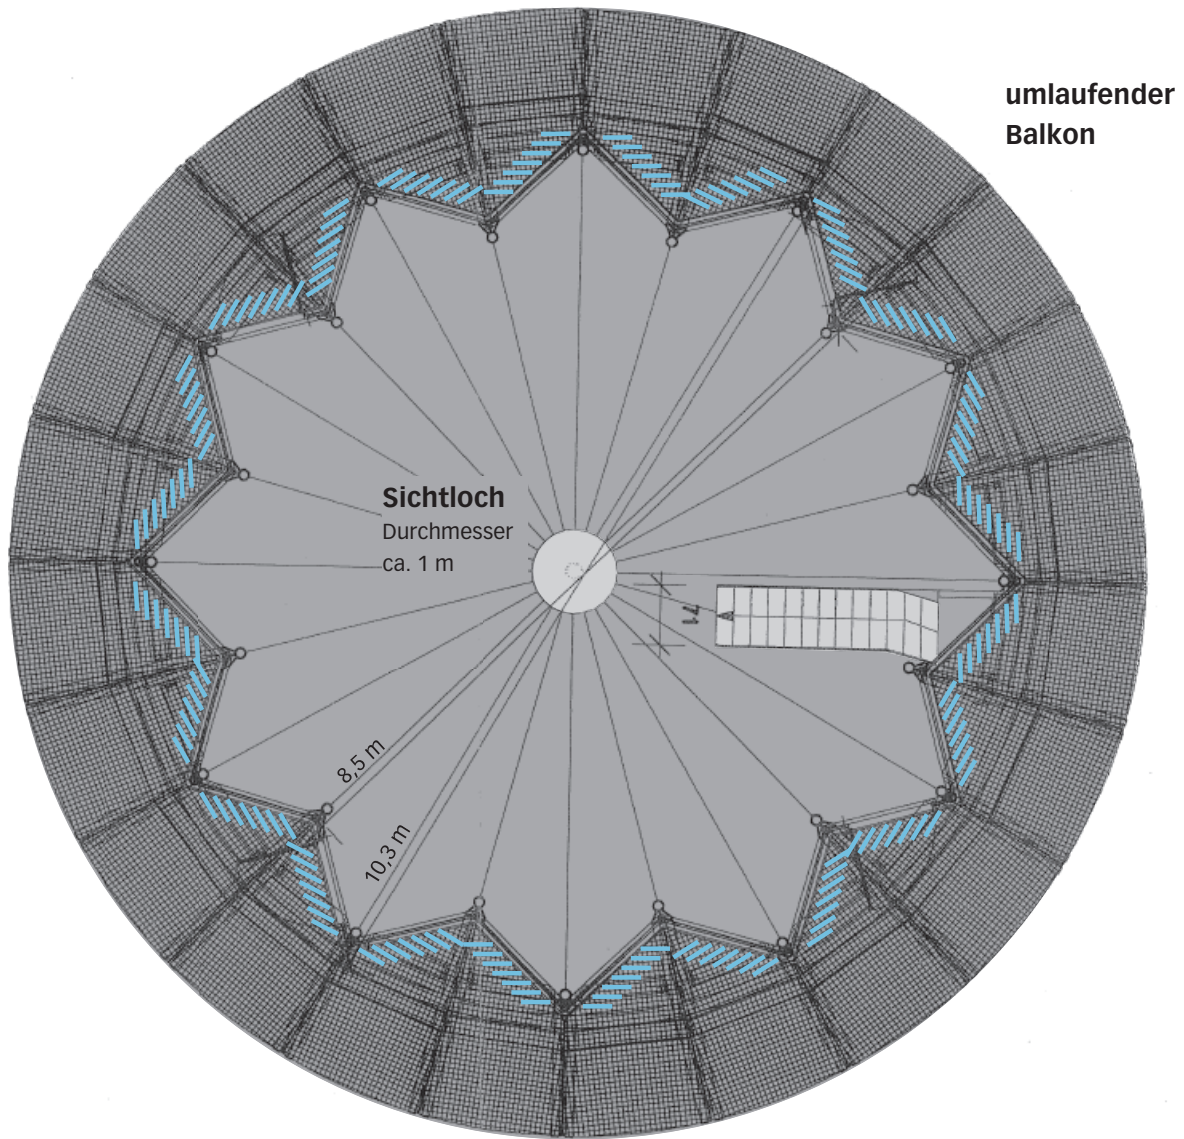

Lichtturm Dinnebier

- bestuhlbare Fläche
- Sperrfläche
- Lichteinfall