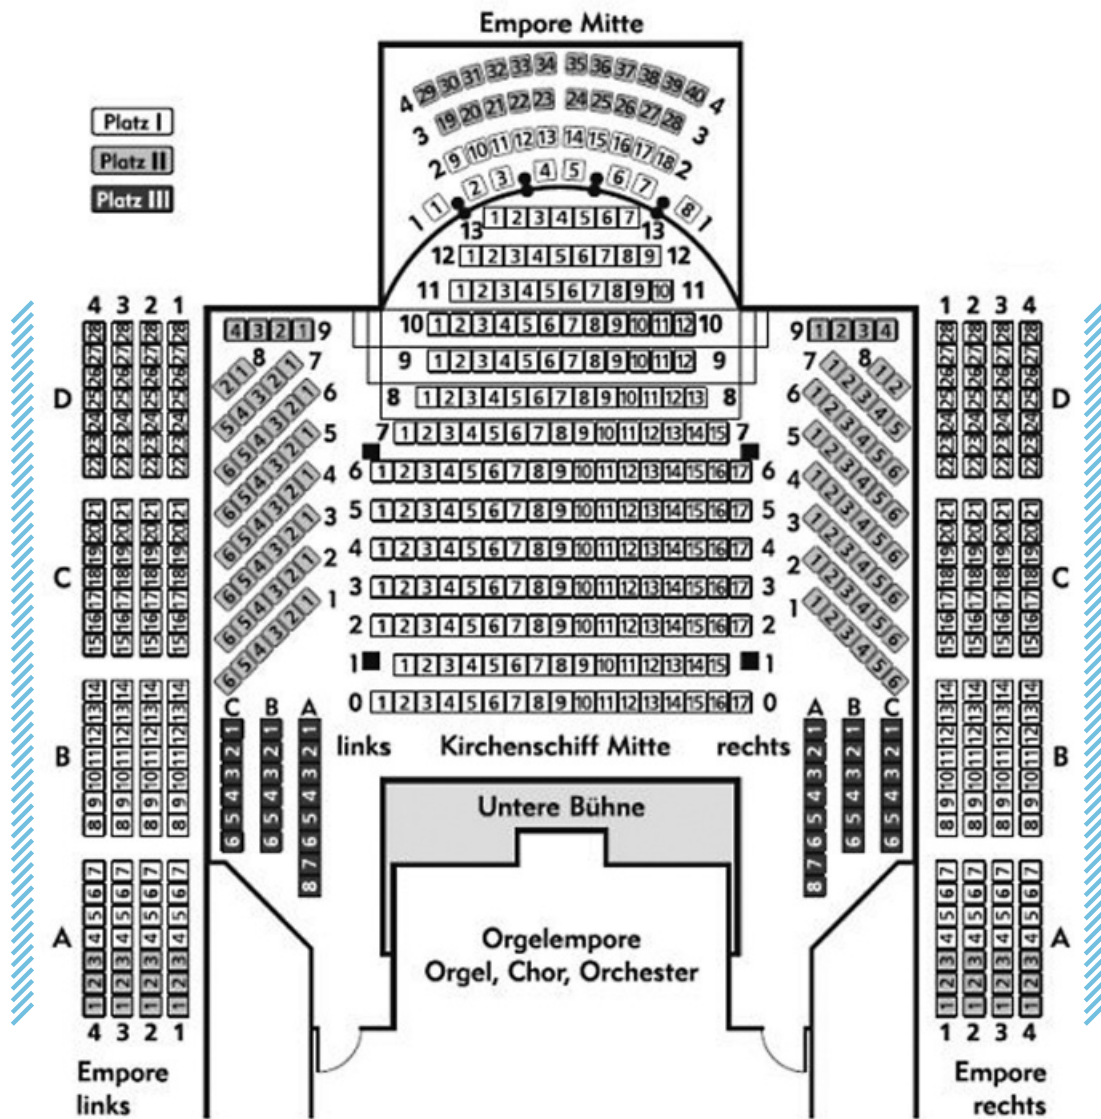

Immanuelskirche
Konzertsaal

■ Säule

/// Lichteinfall

Immanuelkirche

Harmanus-Obendiek-Haus (Saal)

- bestuhlbare Fläche 40 Tische
- Sperrfläche 31 Platten (70 x70 cm)
- Säule
- /// Lichteinfall
- X Steckdosen

Immanuelkirche

Harmanus-Obendiek-Haus (Konferenzraum)

- bestuhlbare Fläche
- Sperfläche
- Säule
- Lichteinfall