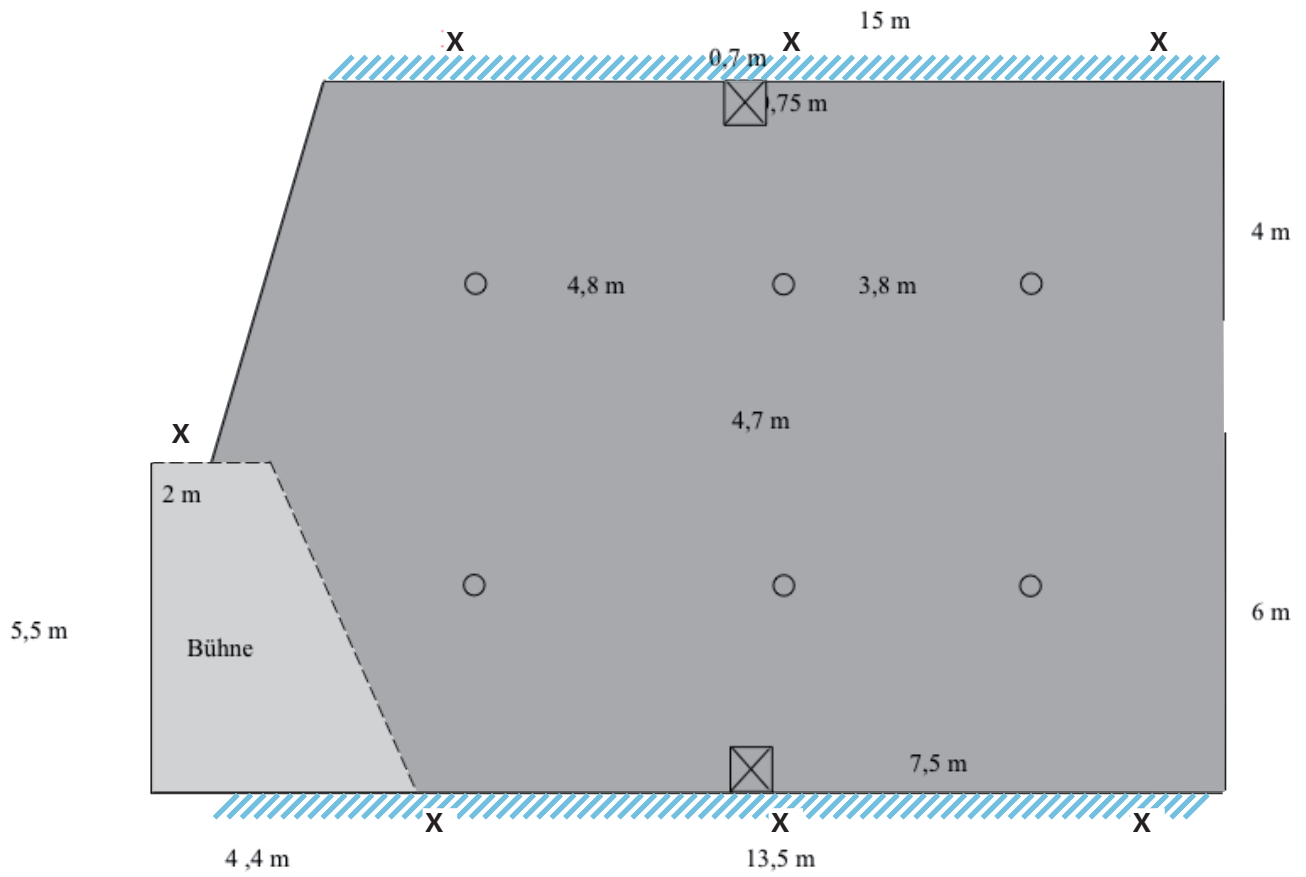

Immanuelskirche
Konzertsaal

■ Säule

/// Lichteinfall

Immanuelkirche

Harmanus-Obendiek-Haus (Saal)

- bestuhlbare Fläche 40 Tische
- Sperrfläche 31 Platten (70 x70 cm)
- Säule
- /// Lichteinfall
- X Steckdosen

Immanuelkirche

Harmanus-Obendiek-Haus (Konferenzraum)

- bestuhlbare Fläche
- Sperfläche
- Säule
- Lichteinfall