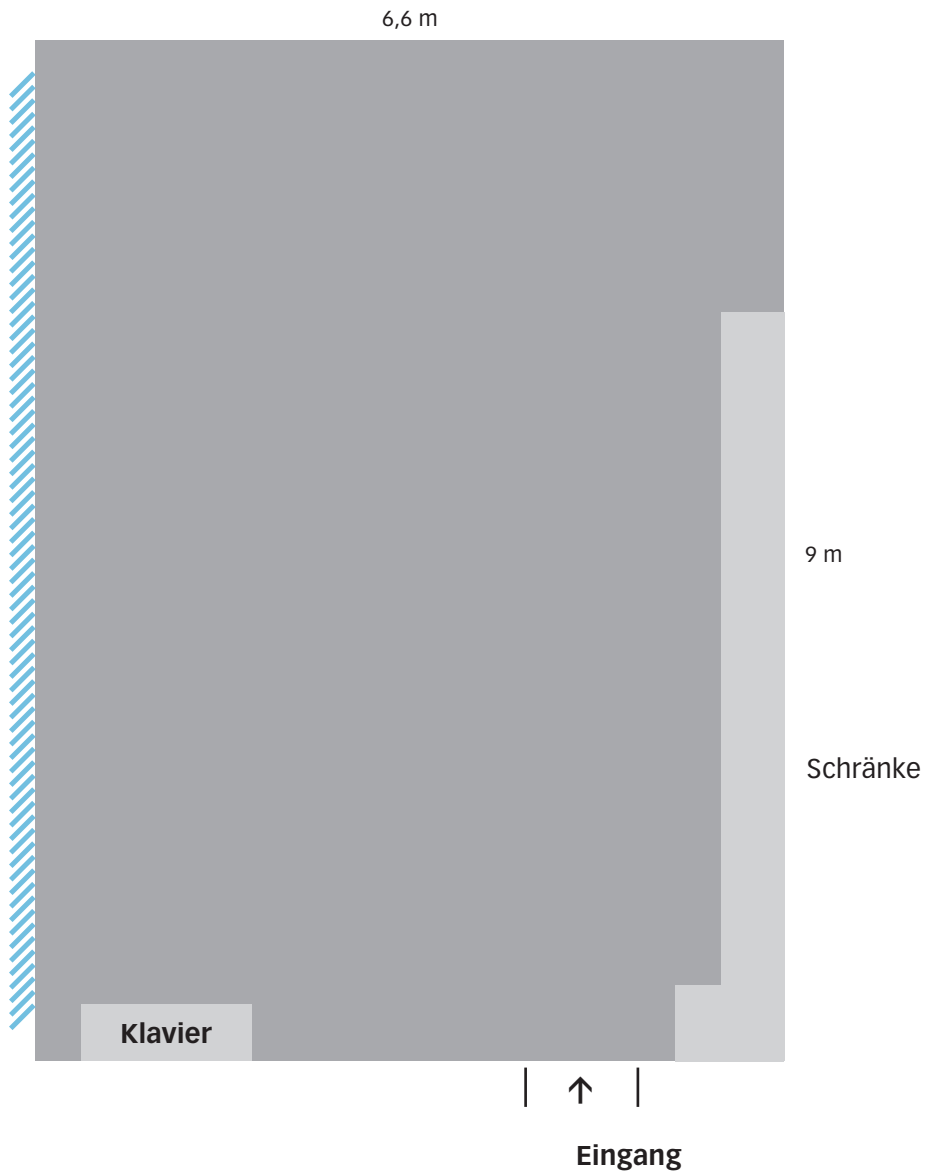

Immanuelskirche
Konzertsaal

■ Säule

/// Lichteinfall

Immanuelkirche

Harmanus-Obendiek-Haus (Saal)

- bestuhlbare Fläche 40 Tische
- Sperrfläche 31 Platten (70 x70 cm)
- Säule
- /// Lichteinfall
- X Steckdosen

Immanuelkirche

Harmanus-Obendiek-Haus (Konferenzraum)

- bestuhlbare Fläche
- Sperfläche
- Säule
- Lichteinfall