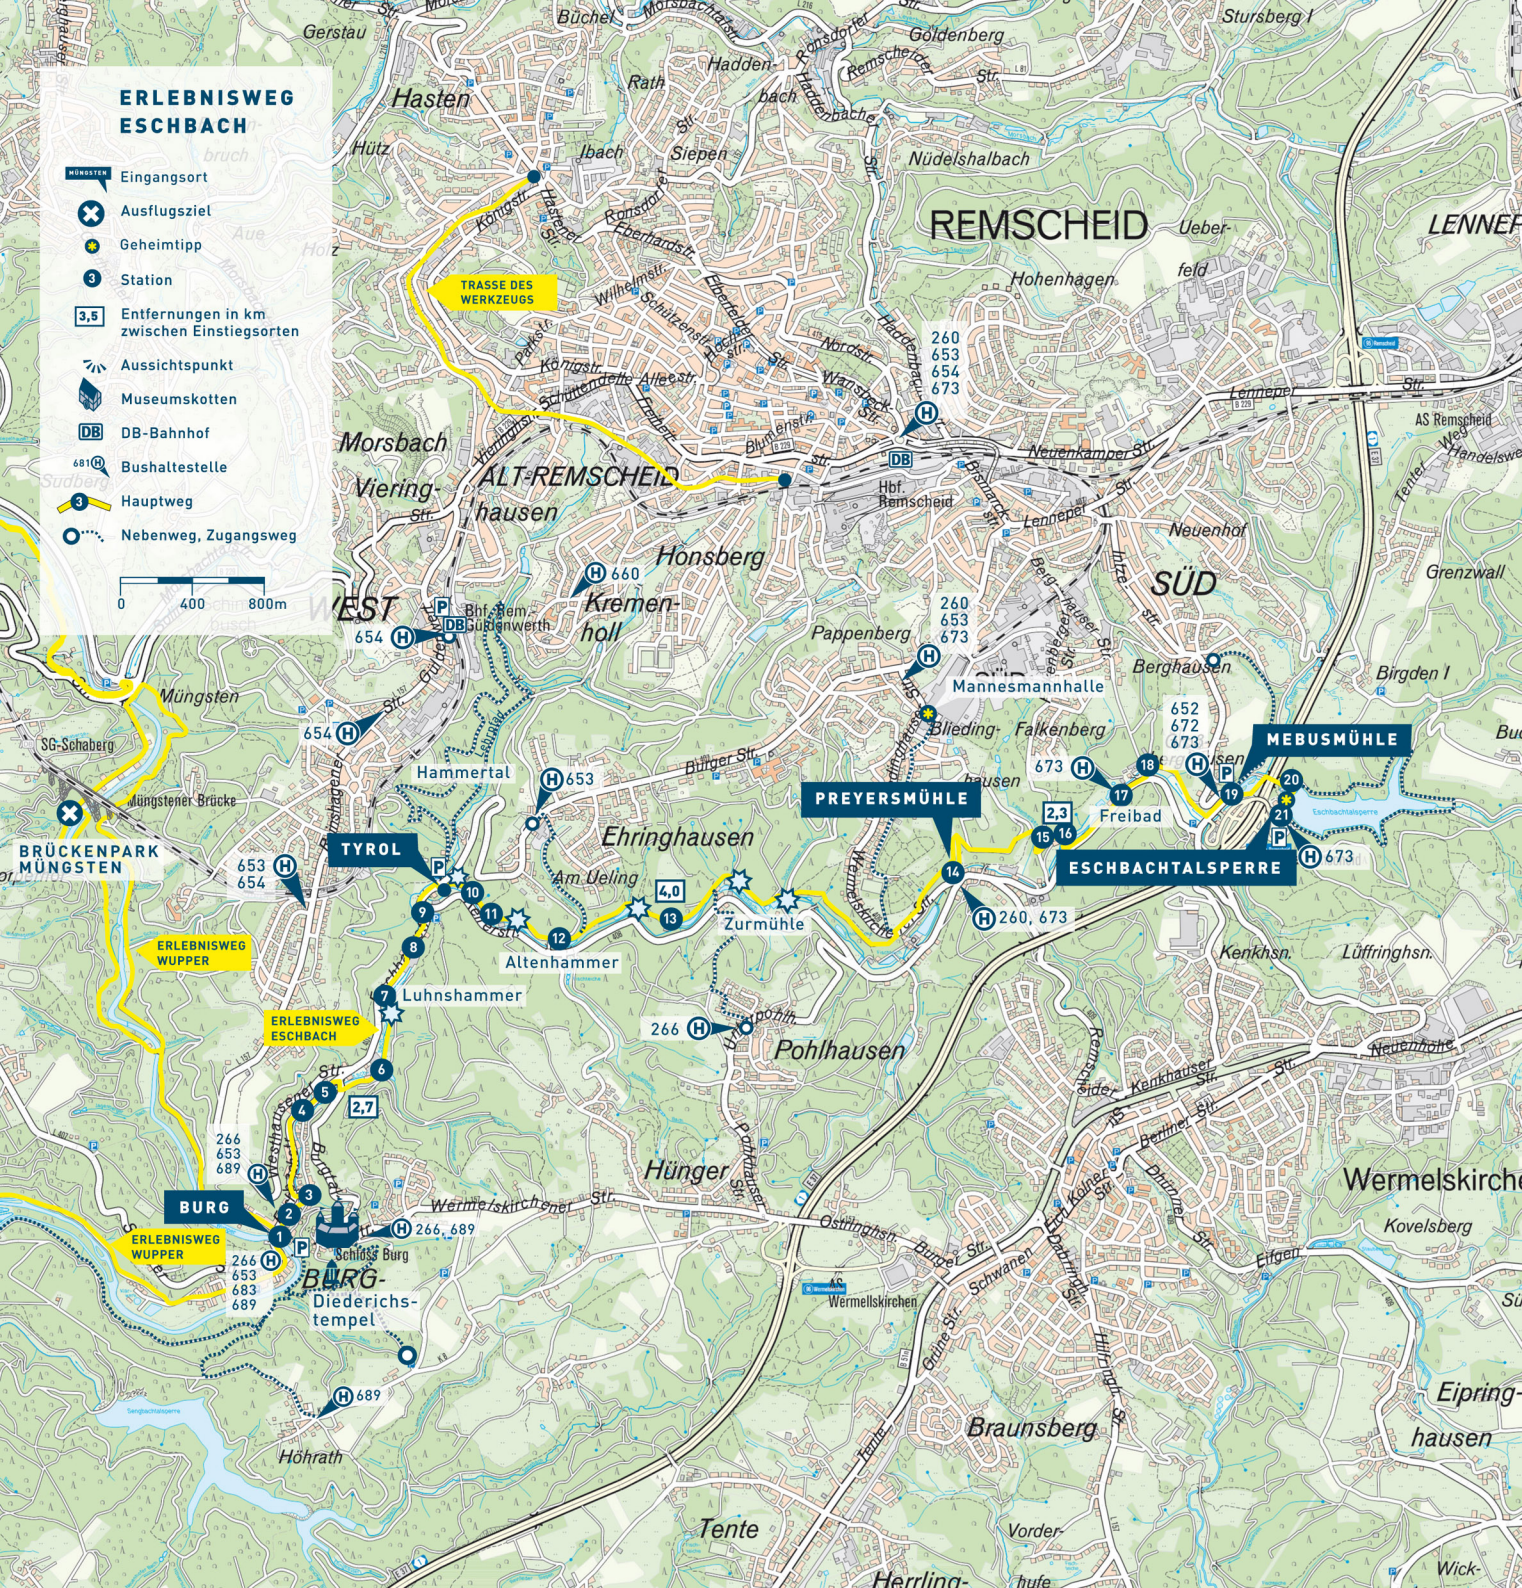

ERLEBNISWEG ESCHBACH

-  Eingangsort
-  Ausflugsziel
-  Geheimtipp
-  Station
-  Entfernungen in km zwischen Einstiegsorten
-  Aussichtspunkt
-  Museumskotten
-  DB-Bahnhof
-  Bushaltestelle
-  Hauptweg
-  Nebenweg, Zugangsweg

BRÜCKENPARK MÜNGSTEN

ERLEBNISWEG WUPPER

ERLEBNISWEG ESCHBACH

BURG

ERLEBNISWEG WUPPER

BURG-DIEDERICHTEMPEL

TRASSE DES WERKZEUGS

ALT-REMSCHIED

TYROL

PREYERSMÜHLE

ESCHBACHTALSPERRE

MEBUSMÜHLE

SCHLOSS BURG

WERMELSKIRCHEN

HÖHRATH

HÜNGER